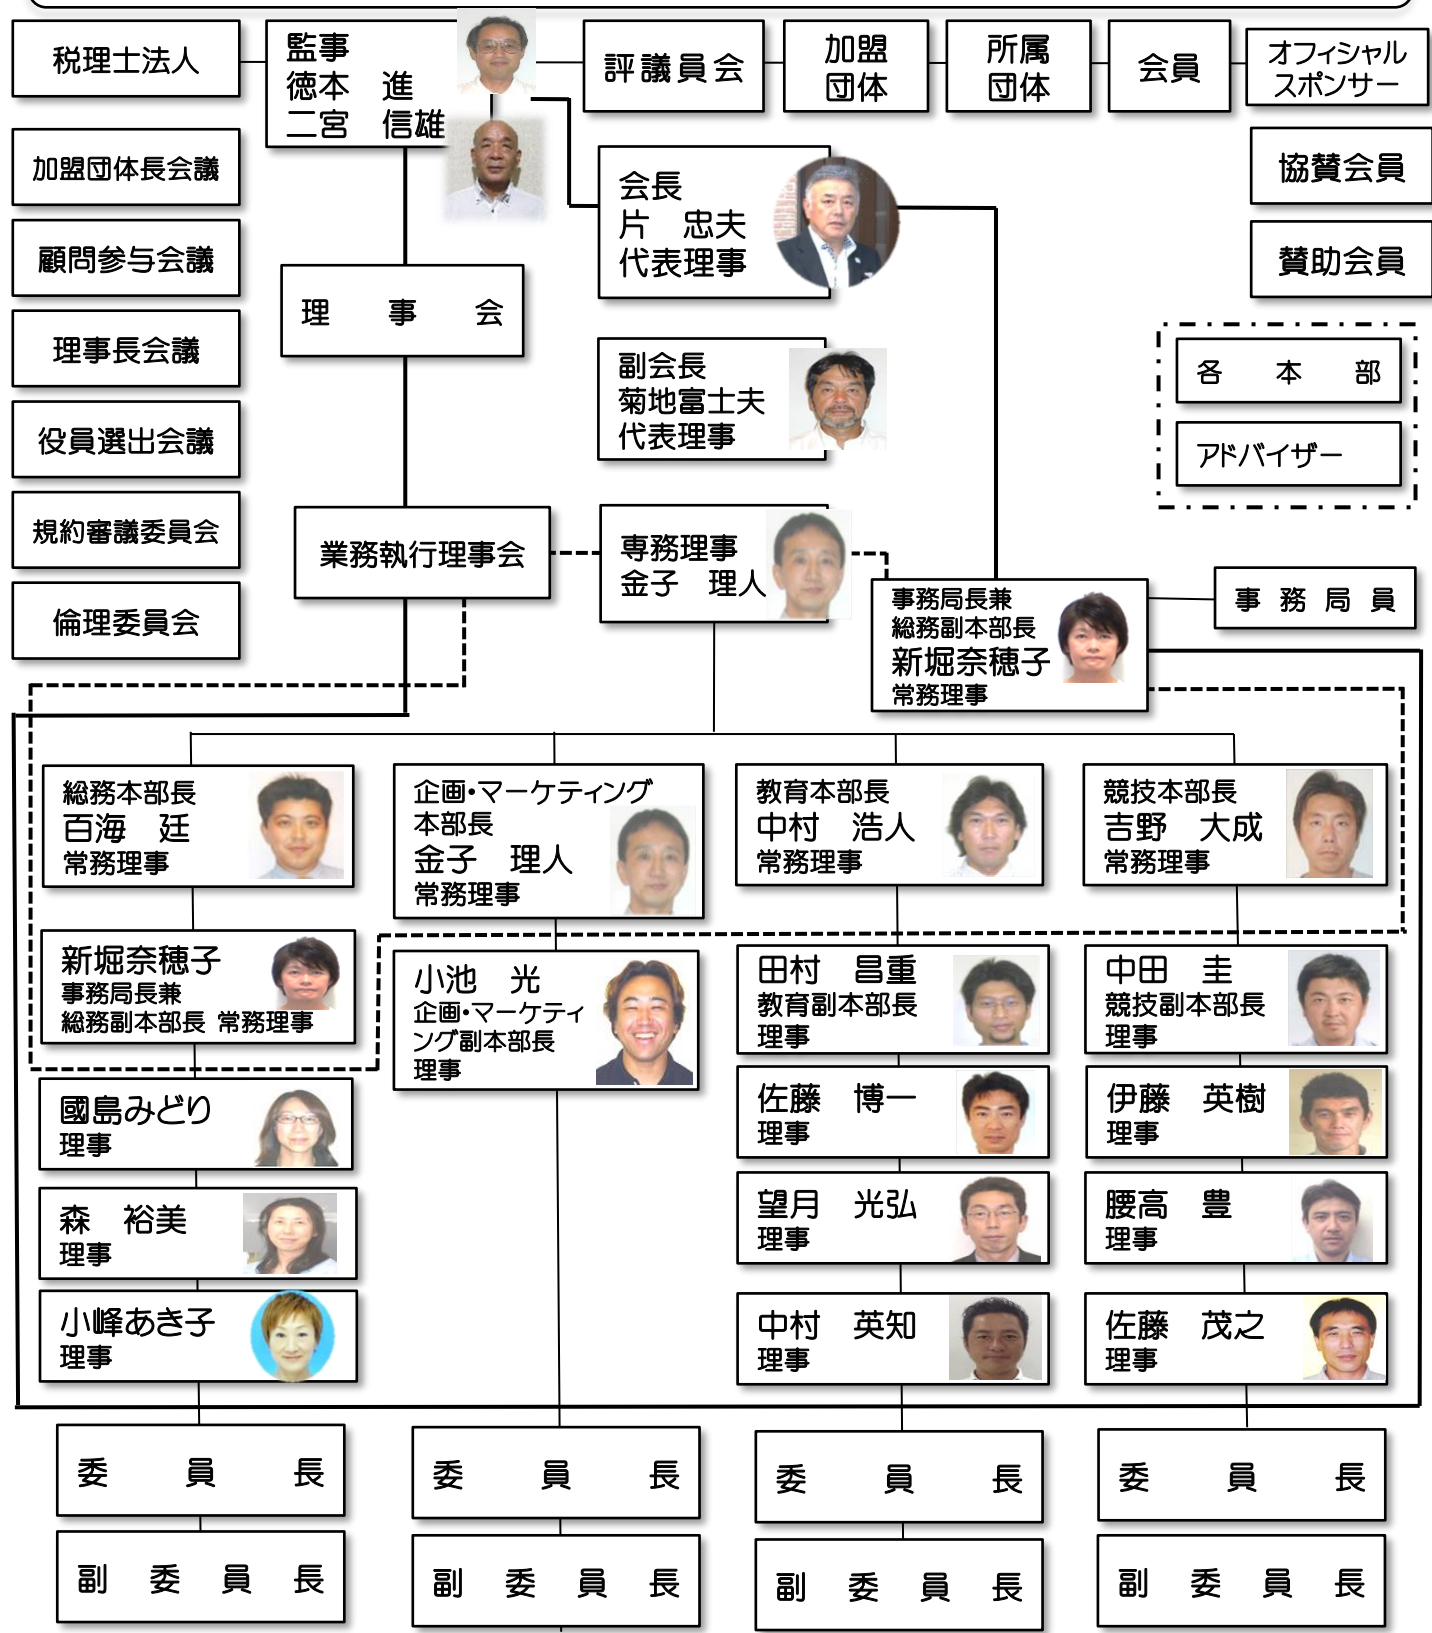

# 2023/2024 公益財団法人神奈川県スキー連盟役員体制

- 正副委員長は、部会を構成する。
- 総務本部は13委員会、教育本部は7委員会、競技本部は5委員会(現委員会数)