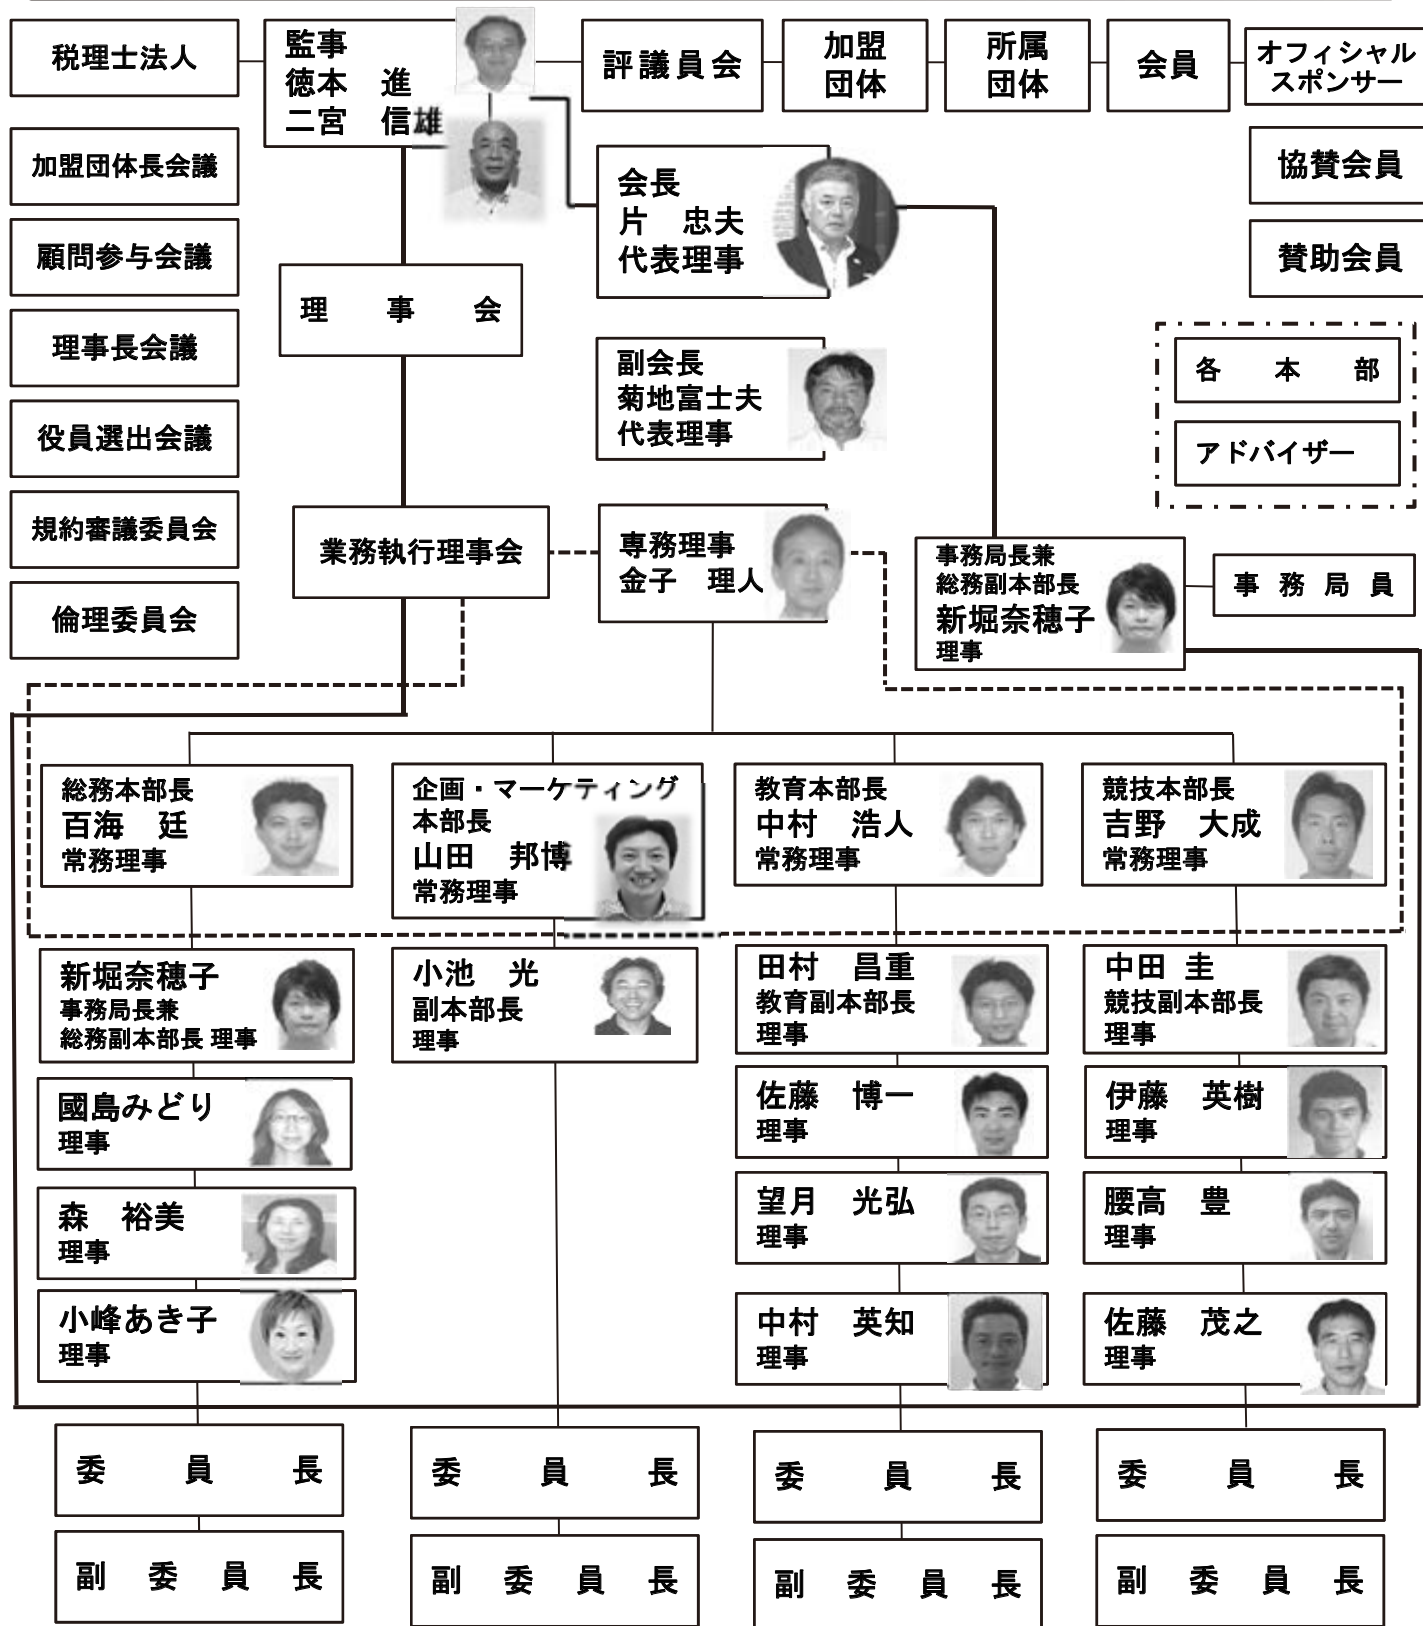

2022/2023 公益財団法人神奈川県スキー連盟役員体制

- ・ 正副委員長は、部会を構成する。
- ・ 総務本部は13委員会、教育本部は7委員会、競技本部は5委員会（現委員会数）