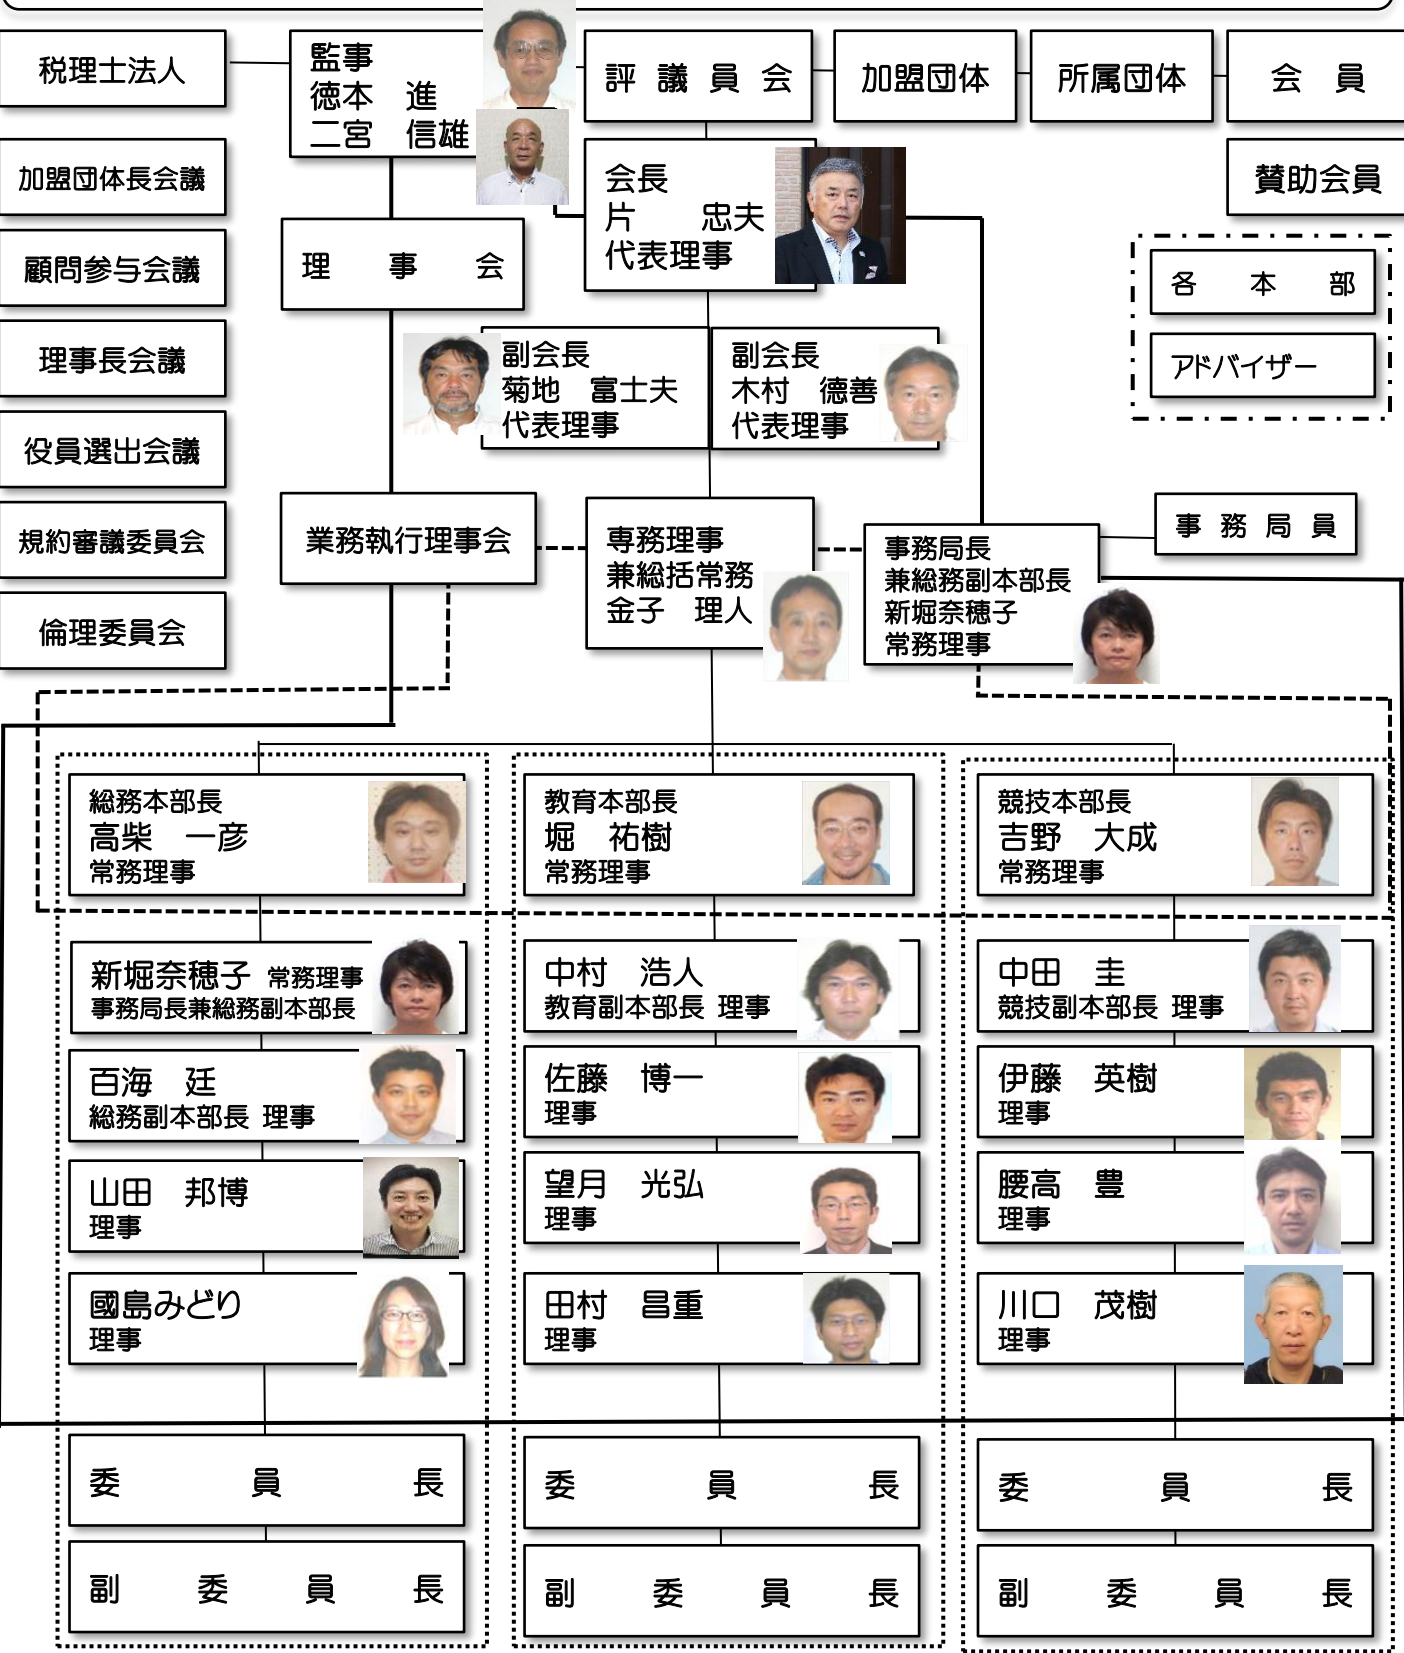

# 2021/2022公益財団法人神奈川県スキー連盟役員体制

- 正副委員長は、部会を構成する。
- 総務本部は13委員会、教育本部は7委員会、競技本部は5委員会(現委員会数)