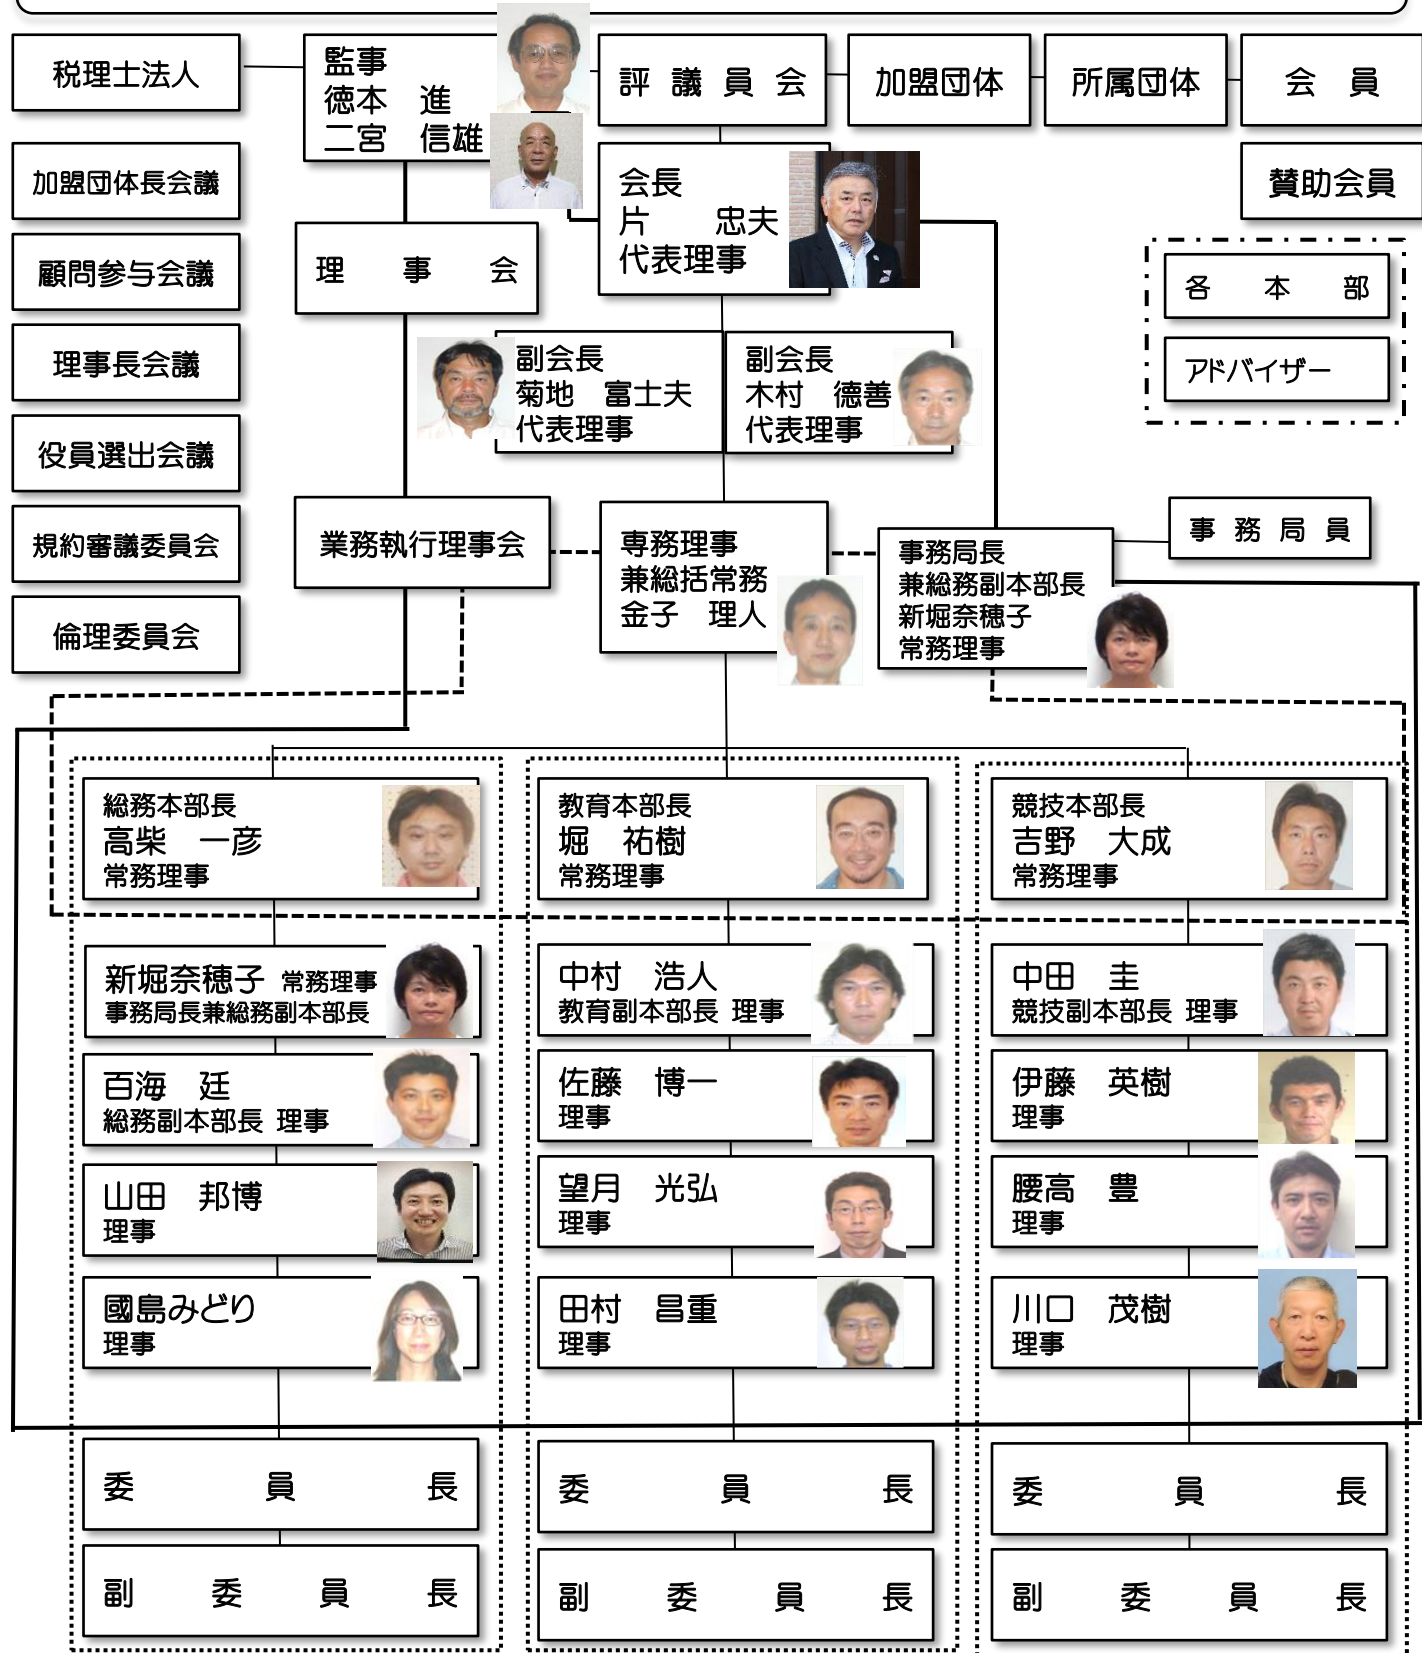

2020/2021公益財団法人神奈川県スキー連盟役員体制

- 正副委員長は、部会を構成する。
- 総務本部は13委員会、教育本部は7委員会、競技本部は5委員会(現委員会数)