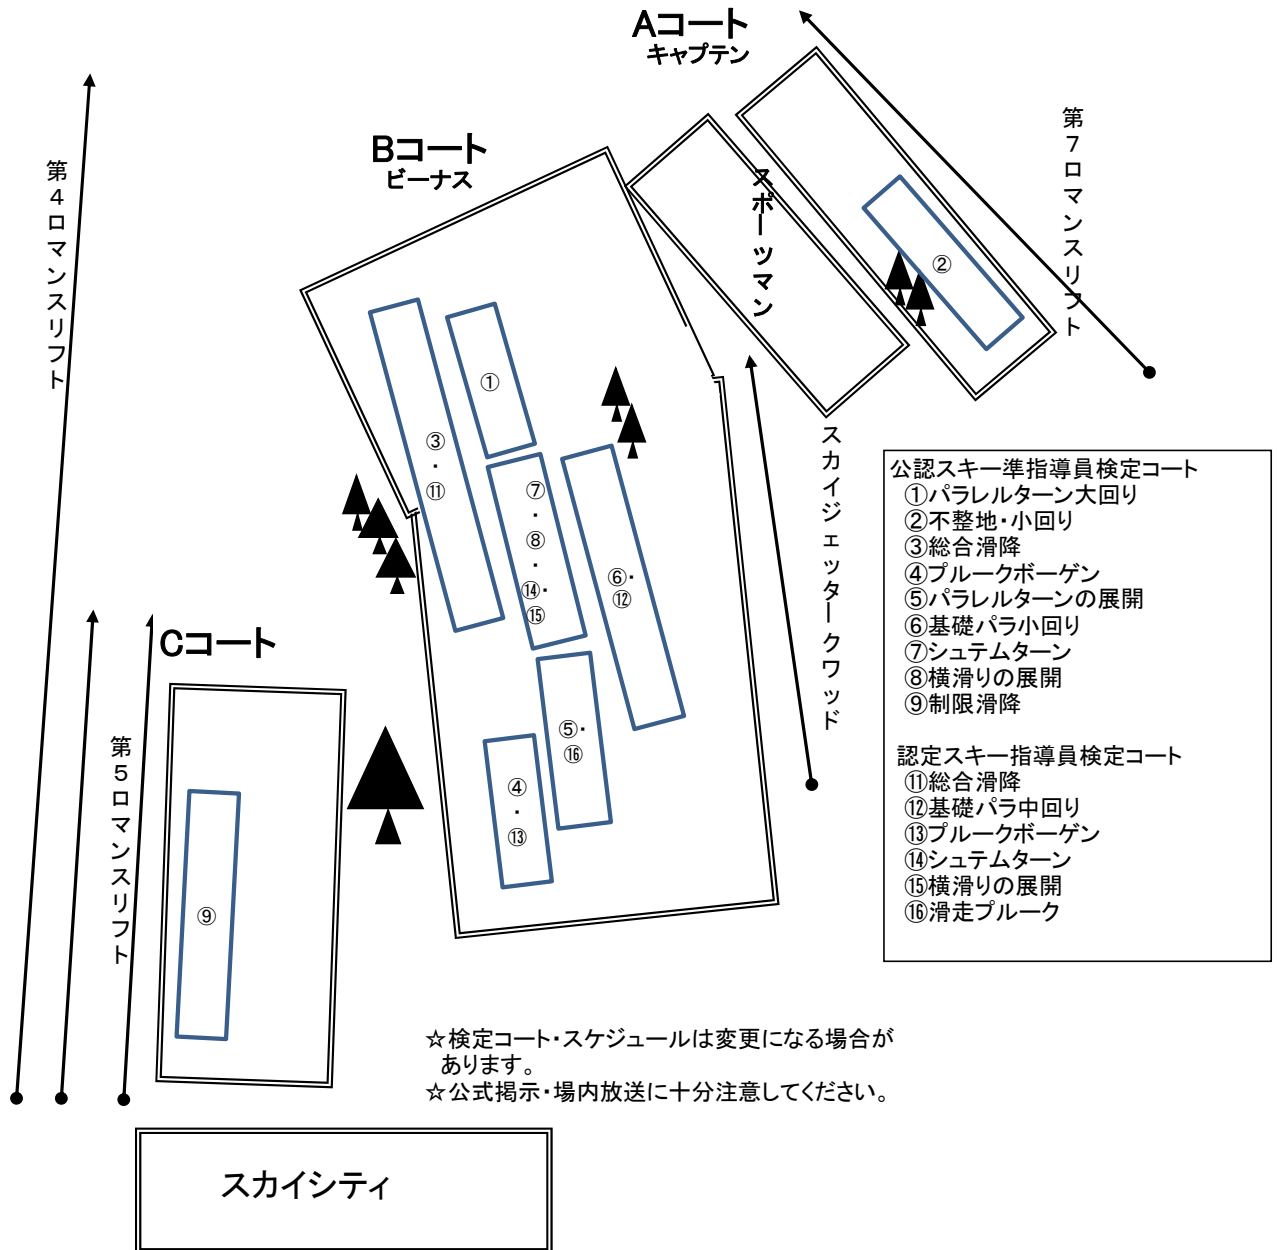

公認スキー準指導員・認定スキー指導員検定会 検定コート

スカイシティ