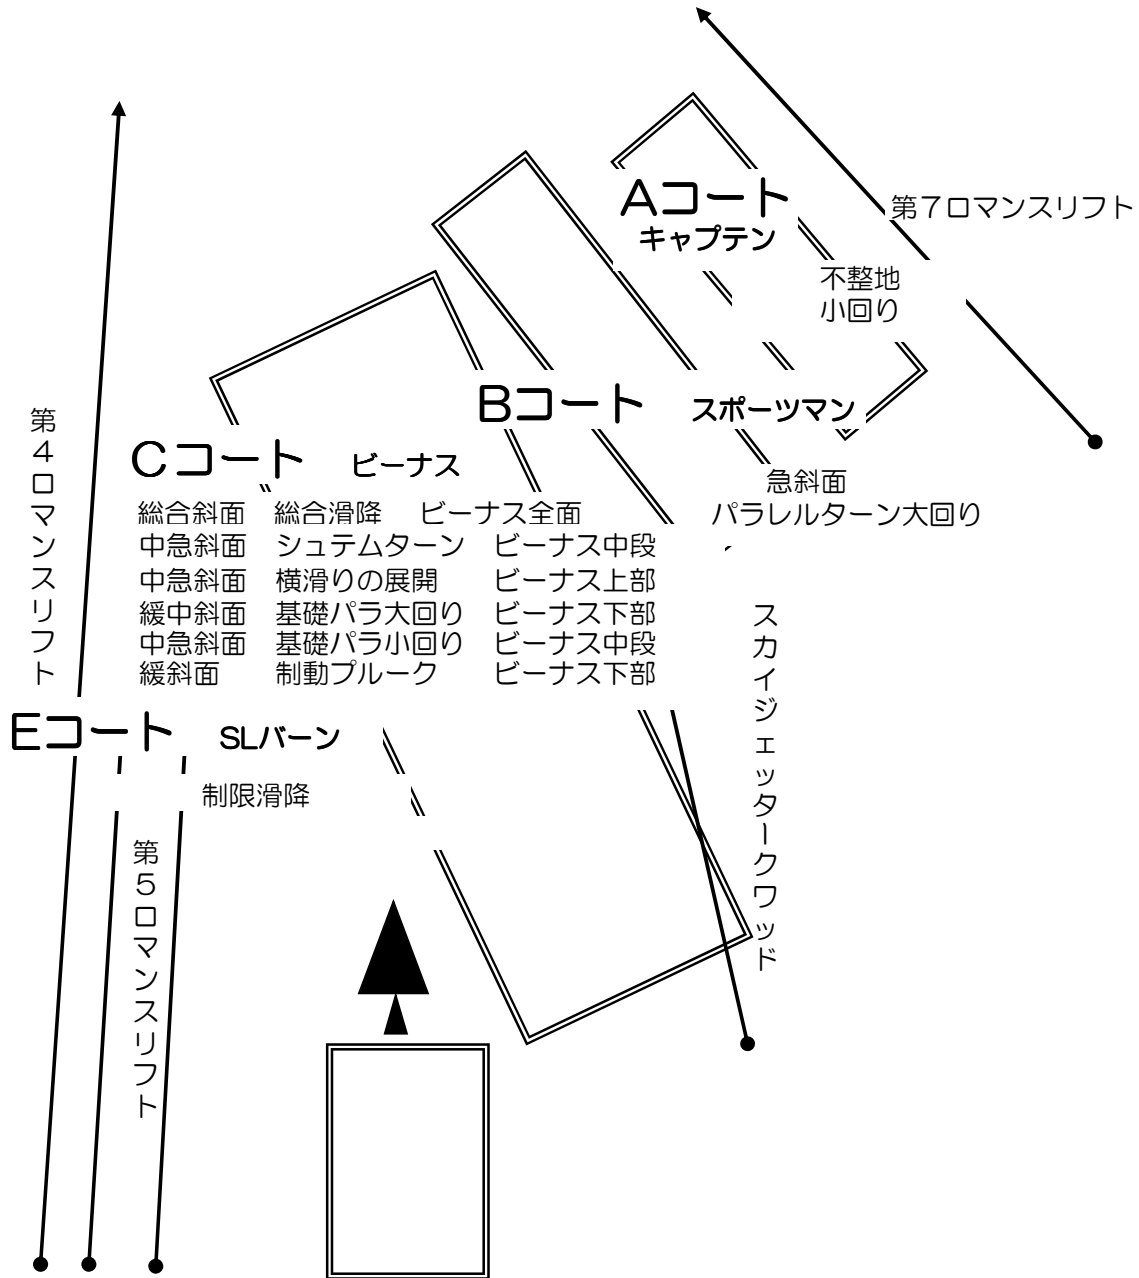

公認スキー準指導員検定会 検定コート

スカイシティー 本部

☆検定コート・スケジュールは変更になる場合があります。
☆公式掲示・場内放送に十分注意してください。

スカイプラザ