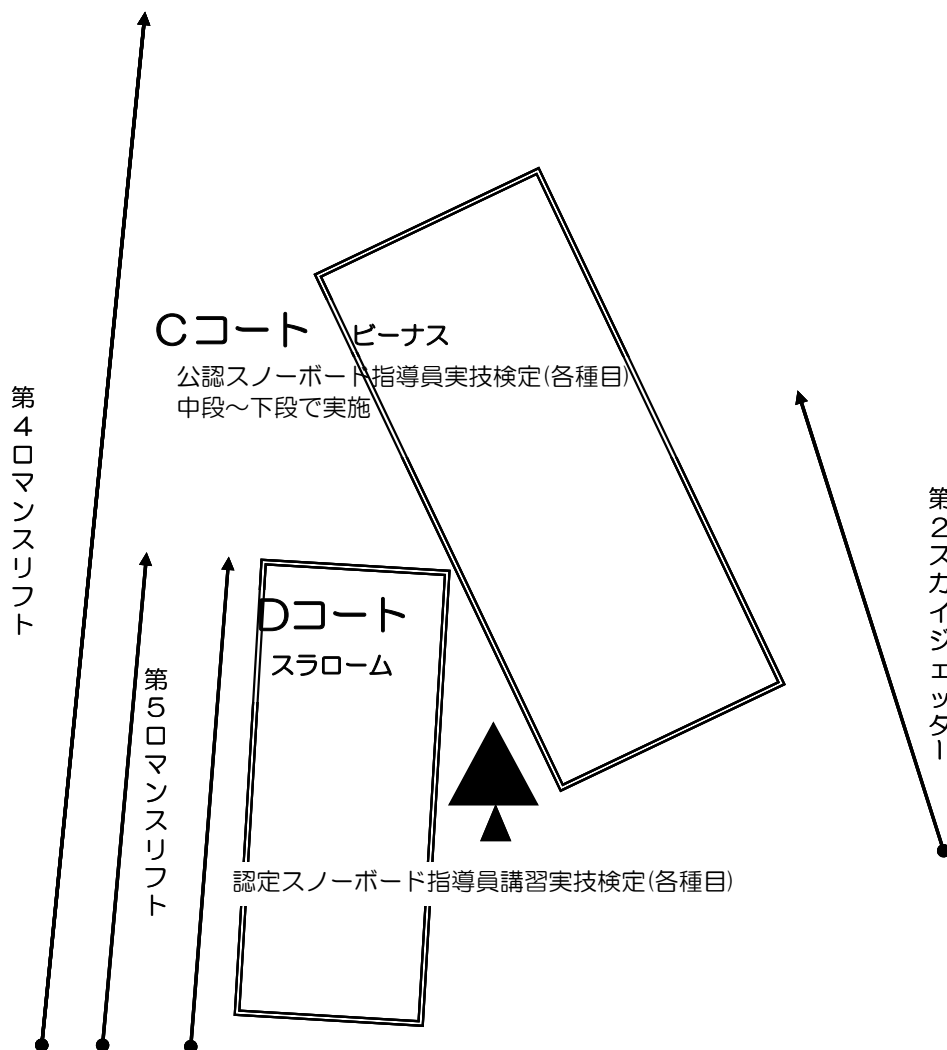

タイムスケジュール

3月 3日 (土)	8:00 ~ 8:30	受付(リフト券1日券販売予定)	スカイプラザ2F
	9:00 ~ 9:30	開会式	スカイプラザ2F
	9:45 ~ 12:15	認定スキーボード指導員実技講習・検定 (スカイシティ前ゲレンデ集合 スラロームゲレンデ)	
	13:30 ~ 15:00	公認スキーボード準指導員実技検定 (ビーナスゲレンデ中段部へ集合・検定バーンはビーナス中段・下段)	
	16:00 ~ 16:30	公認スキーボード準指導員実技検定・面接 (スカイプラザ2F)	
3月 4日 (日)	8:45	集合	スカイプラザ2F
	9:00 ~	閉会式・合格発表 合格手続き	スカイプラザ2F スカイプラザ2F

【受検上の注意】

- ・受付は本人のみとします。代理受付は認めません。
- ・検定会の開催中は、ビブの着用を義務付けます。
- ・実技検定の際には安全確保の為、ゴーグル及び帽子を着用して下さい。(ヘルメット可)
- ・各実技検定種目において、スタートに間に合わない場合は、「失格」とする場合があります。
- ・検定および講習コートは状況により変更することがあります。また悪天候などの理由により、一部の実技検定種目が翌日に順延する場合があります。

公認スノーボード指導員検定 / 認定スノーボード指導員検定 実技コート

スカイシティ

☆検定コート・スケジュールは変更になる場合があります。
☆公式掲示・場内放送に十分注意してください。

スカイプラザ

実技検定ローテーション表

公認スノーボード準指導員検定

順番	種目	スタート順
1	ミドルターン	1・2
2	ショートターン	2・1
3	リボルブ1	1・2
4	スネークトラバース	2・1
5	フリーライディング	1・2
6	面接	2・1

認定スノーボード指導員検定

順番	種目	スタート順
1	スノーボードに乗る	1~3
2	スノーボードを動かす	2~3・1
3	スノーボード上で運動する	3・1~2
4	スノーボードをずらす	1~3
5	斜面の横方向から縦方向へ	2~3・1
6	テール押し出しによるターン	3・1~2
7	スノーボードを起こす	1~3
8	前後ポジションによるターン	2~3・1
9	スノーボードの動き	3・1~2
10	ズレをコントロールする	1~3