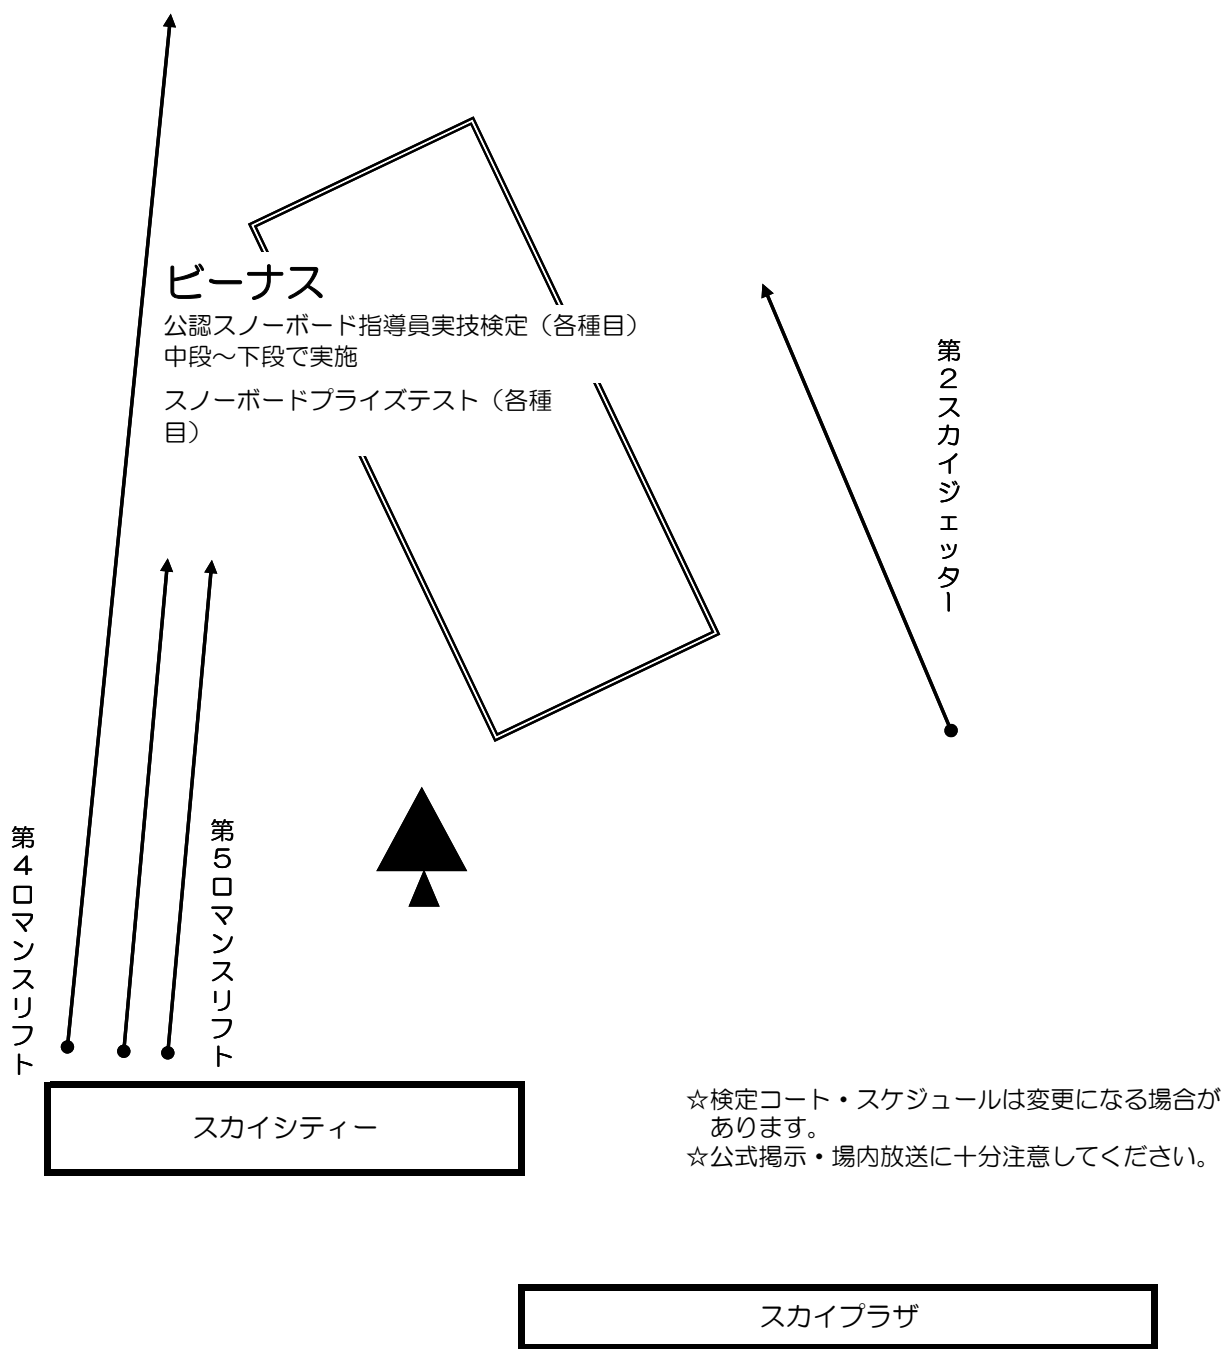

公認スノーボード準指導員検定（実技）
スノーボードプライズテスト コート

各種目の実施予定時間

公認スノーボード準指導員	①ミドルターン	3月5日(土)	13:00～	ビーナス下段
	②ショートターン		13:25～	ビーナス中段
	③フリーラン		13:50～	ビーナス中段
	④リボルブ1		14:15～	ビーナス中段～下段
	⑤スネークトラバース		14:40～	ビーナス中段～下段
スノーボードプライズテスト	①ショートターン	3月6日(日)	11:00～	ビーナス上段～中段
	②ミドルターン		11:15～	ビーナス上段～中段
	③ロングターン		11:30～	ビーナス上段～中段
	④フリーラン		11:45～	ビーナス上段～下段